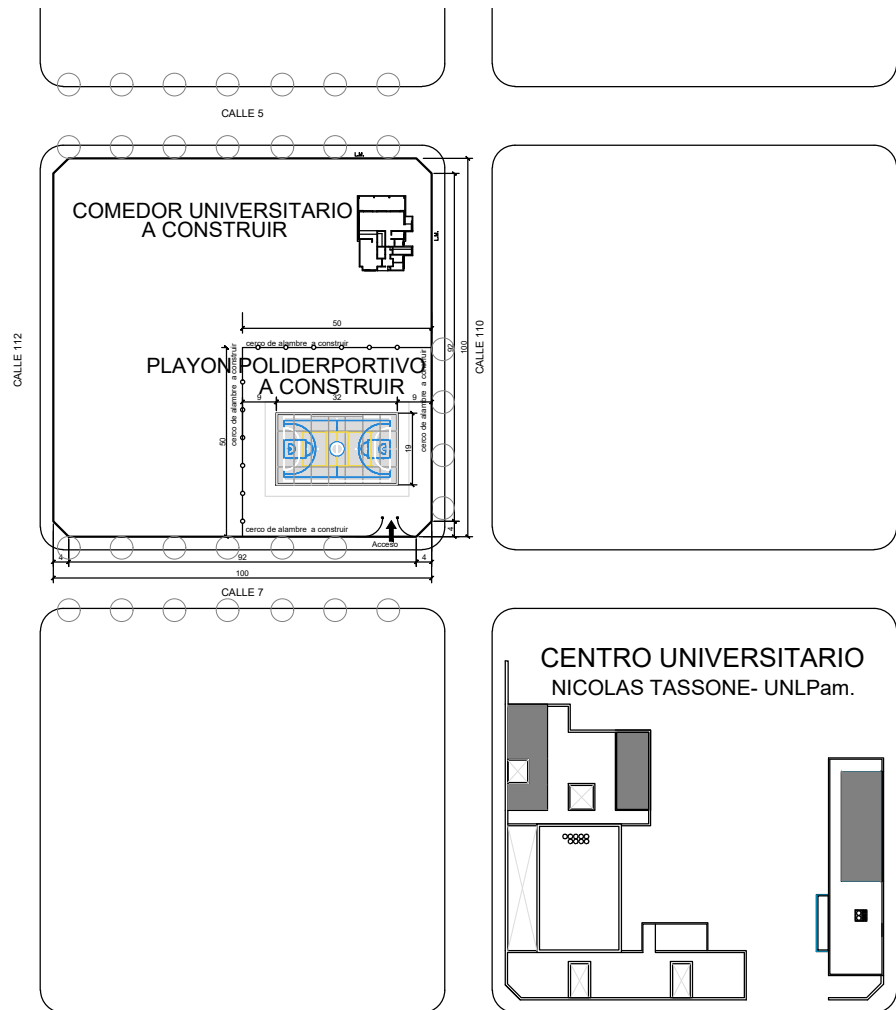

FOTO AEREA
IMPLANTACIÓN

UBICACIÓN

UNIVERSIDAD NACIONAL DE LA PAMPA
INFRAESTRUCTURA DEPORTIVA UNIVERSITARIA

PLANO UBICACION

plano

U1

fecha:
9/2016

escala: 1:2000